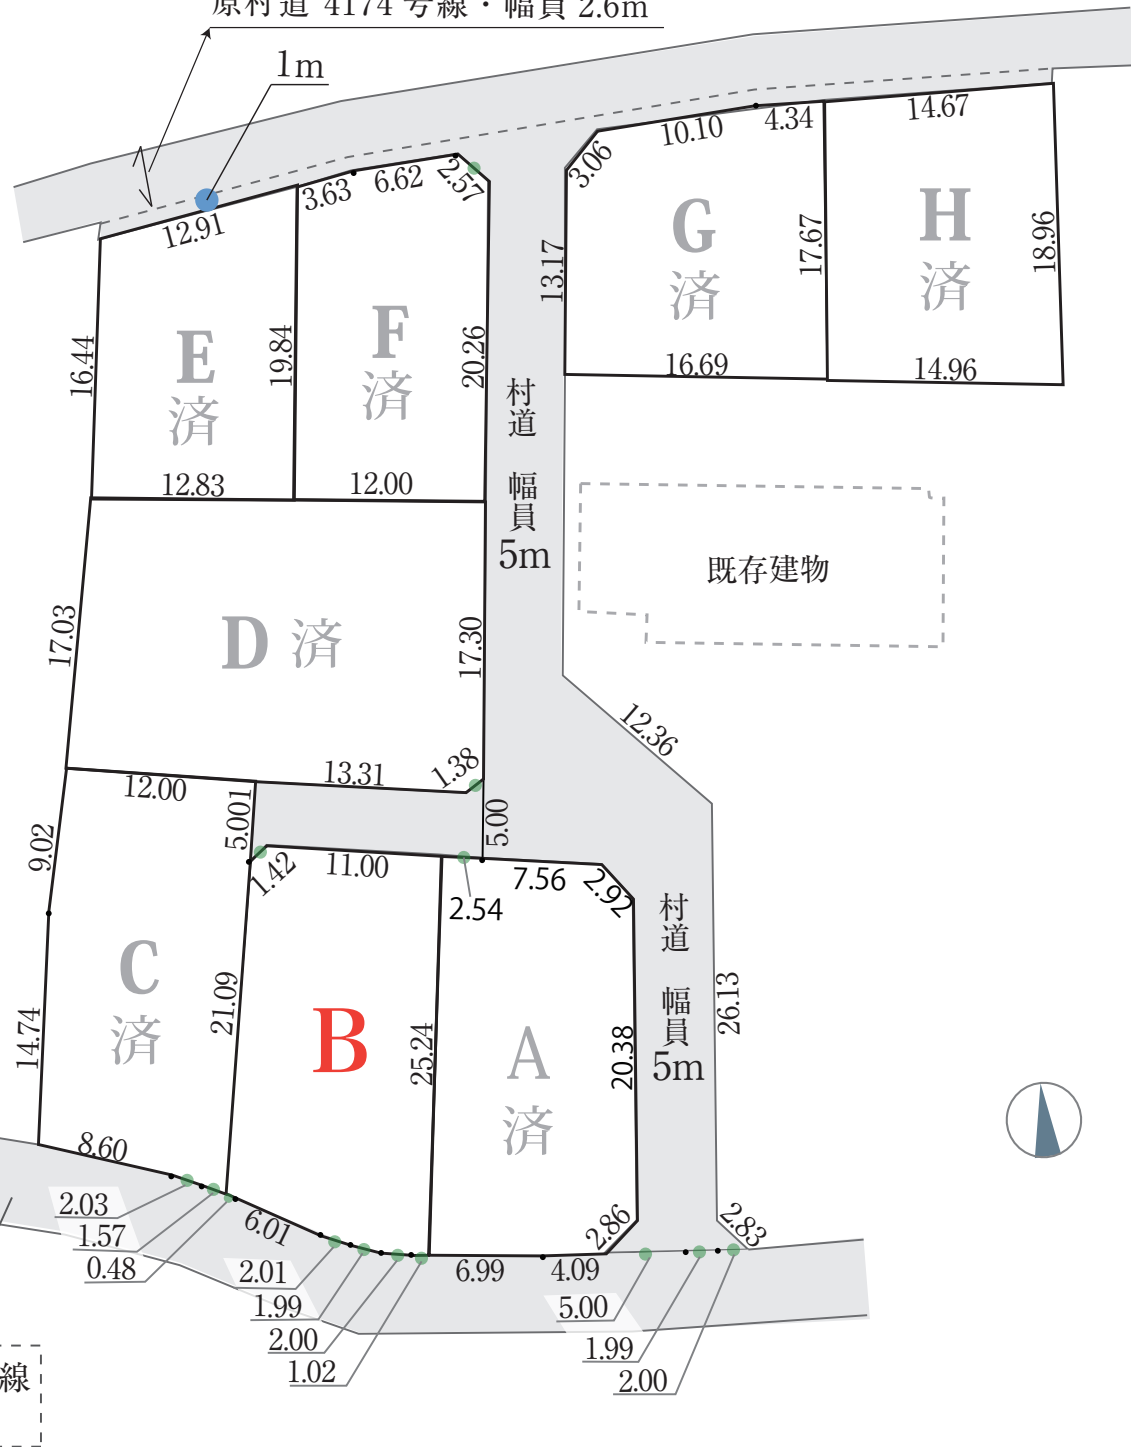

原村道 4174 号線・幅員 2.6m

1m

原村道 4180 号線
幅員 5m