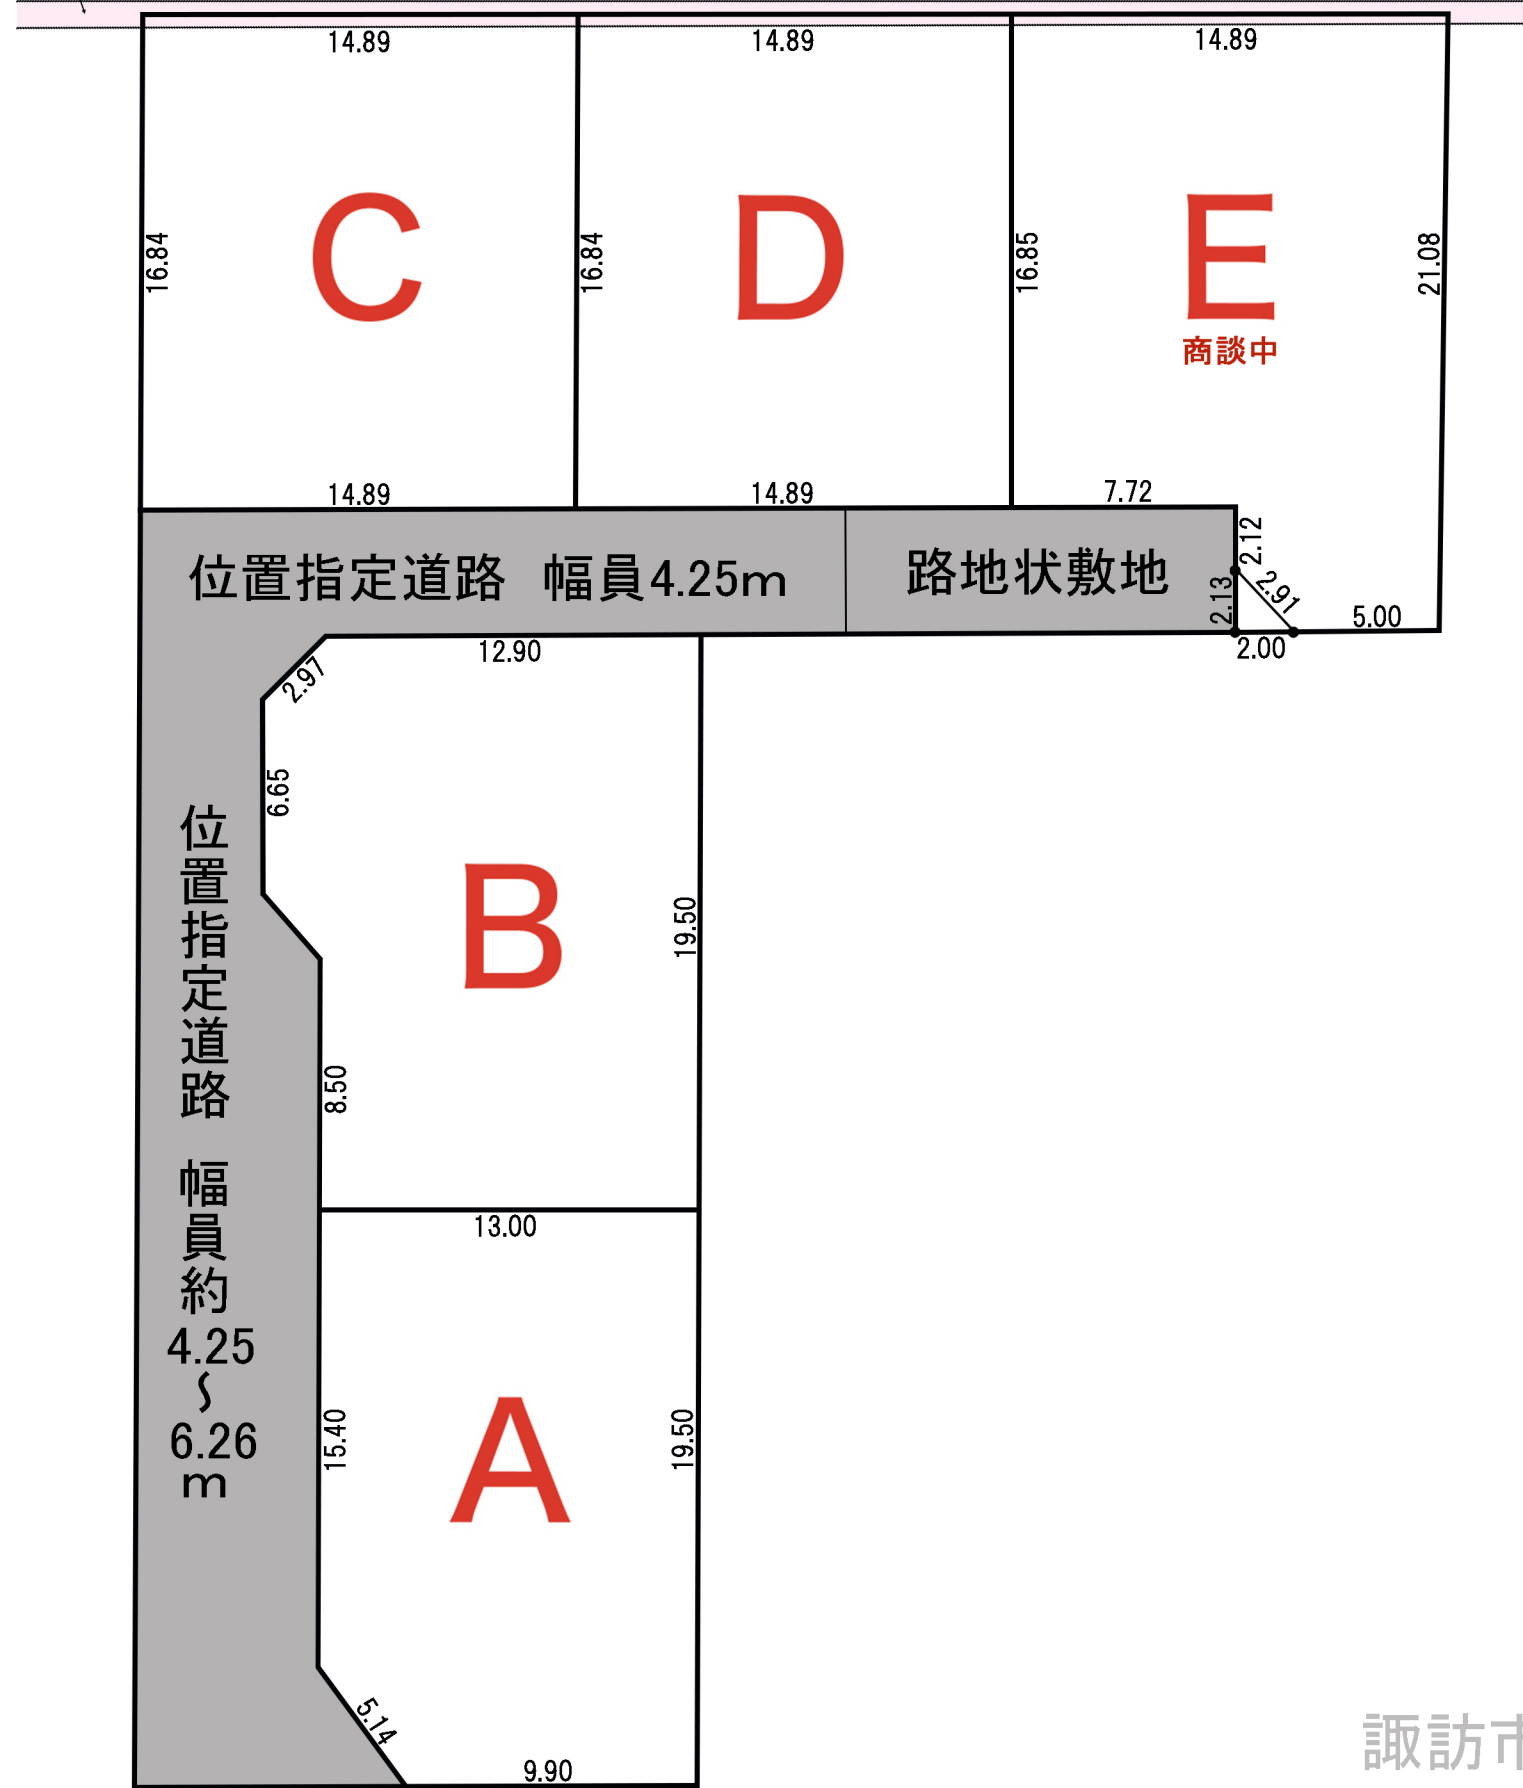

水路(暗渠)

諏訪市四賀赤沼