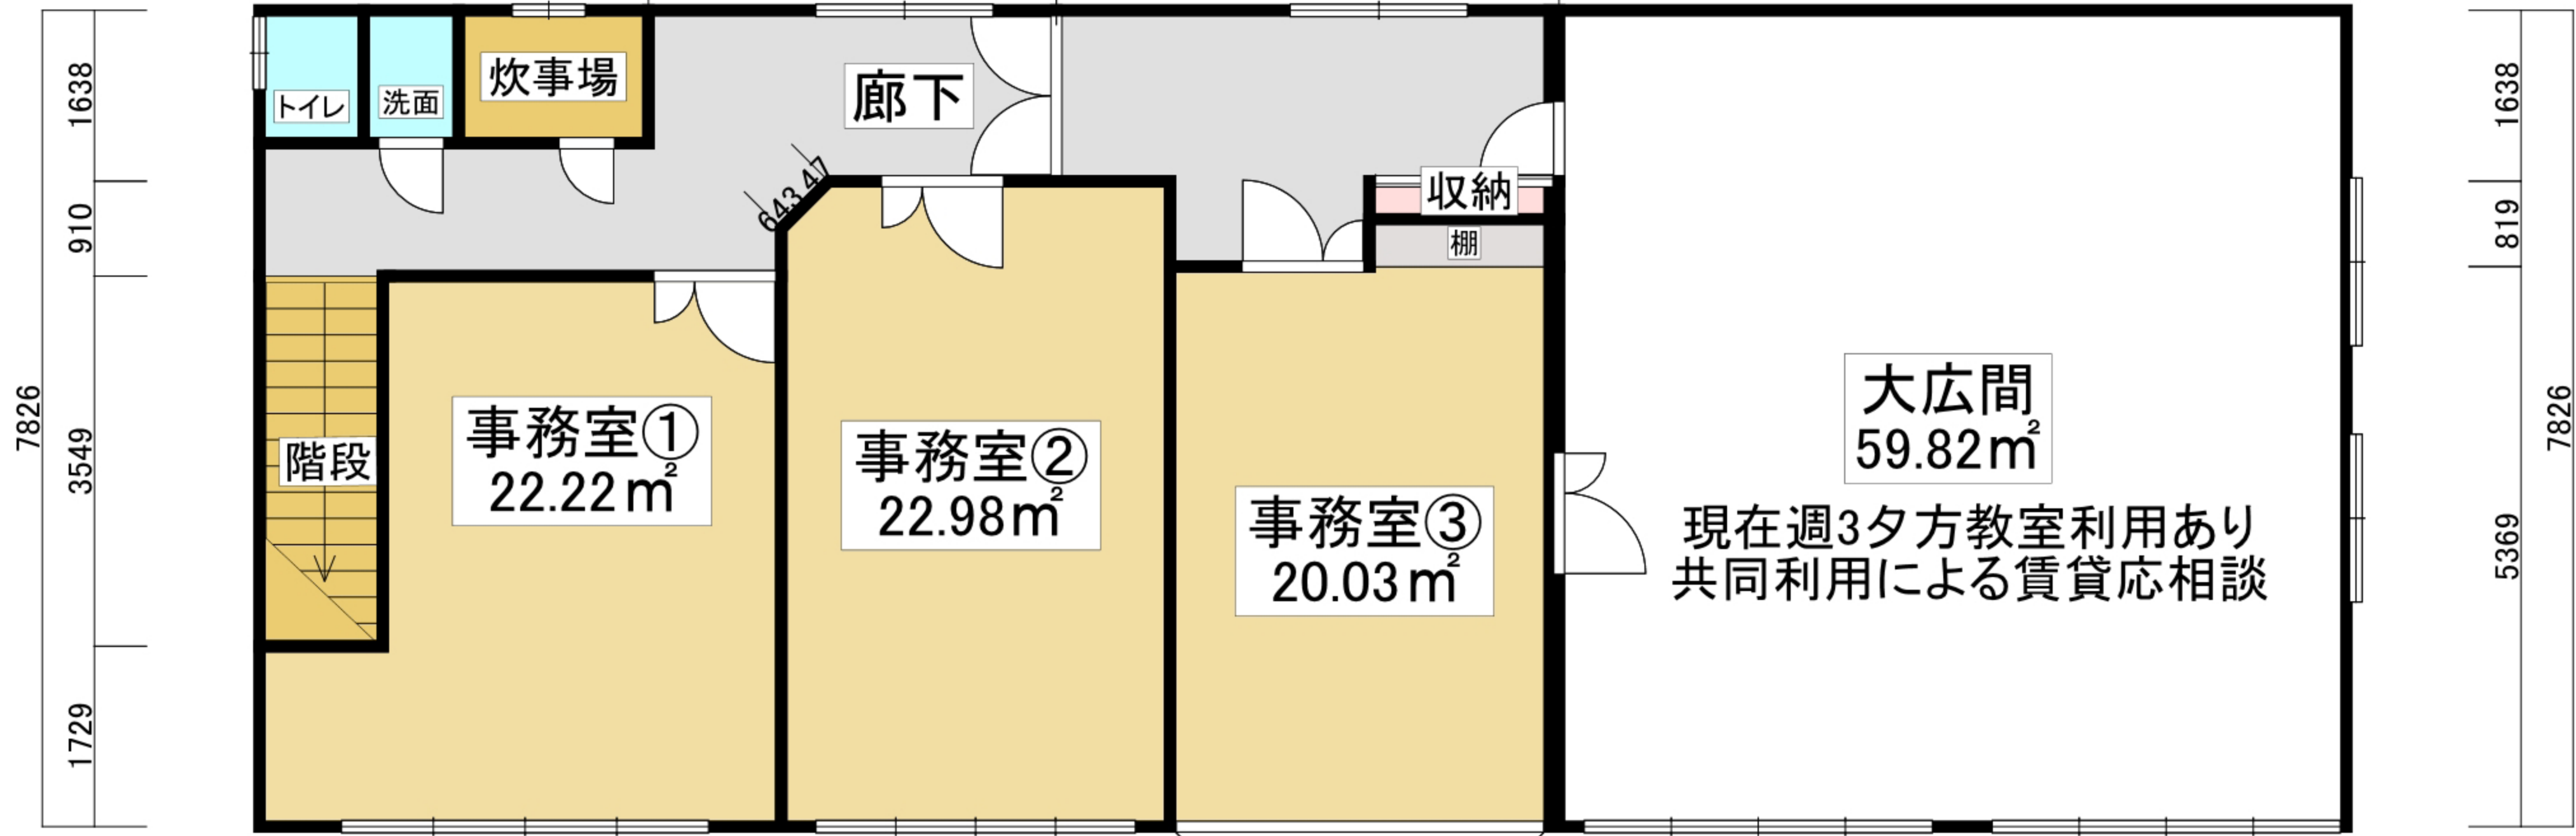

20020

3913

4823

1001

910

1820

1274

2639

1092

1911

1729

7644

トイレ

洗面

炊事場

廊下

階段

事務室①
22.22m²

事務室②
22.98m²

事務室③
20.03m²

収納
棚

大広間
59.82m²

現在週3夕方教室利用あり
共同利用による賃貸応相談

1183

3822

3731

3731

7553

20020